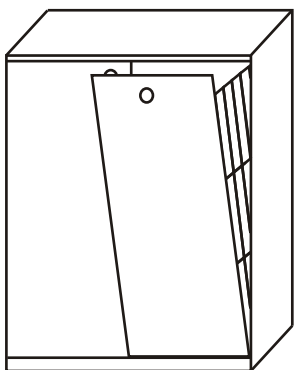

KOMODY ŁAZIENKOWE

KM1