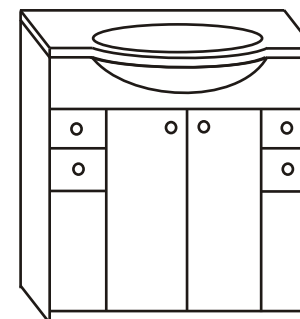

L

W1/W2

w - 50/60
sz - 30
gł - 20 [cm]

W3/W4/W5/W6/W7

w - 60
sz - 40/50/60/70/80
gł - 20 [cm]

P

L

WL1/WL2

szafki z frontami lustrzanymi

w - 50/60
sz - 30
gł - 20 [cm]

WL3/WL4/WL5

szafki z frontami lustrzanymi

w - 60
sz - 40/50/60
gł - 20 [cm]

BESI 90

L

P

85/90/30 [cm] (w/sz/gł)
Dostępna w wersji z misą
po prawej (P) i lewej (L) stronie.

GABI 80

85/80 [cm] (w/sz)

GABI 90

85/90 [cm] (w/sz)

GABI 120

Lsz

Psz

850/120/30 [cm] (w/sz/gł)
Dostępna w wersji z szufami
po prawej (Psz) i lewej (Lsz) stronie.

SZAFKI POD UMYWALKI

podane wymiary dotyczą szafek bez umywalek

A

Szafki pod umywalki CESAN układ A

	w/sz/gł [cm]	symbol
SYLWIA 50	82/45/30	JS50A
TERESA 45	82/41,3/30	JT45A
TERESA 50	82/45/30	JT50A
MAJUS 45	82/39/26,5	JM45A
MAJUS 50	82/45,2/26,5	JM50A
MAJUS 55	82/50,2/26,5	JM55A
EWA 55	82/52,5/30	JE55A
EWA 65	82/61,5/30	JE65A
ANNA 65	82/61,5/30	JAN65A