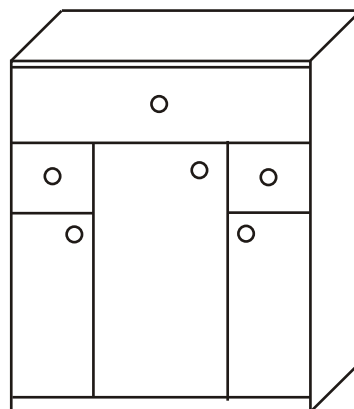

w - 104
sz - 30 i 40
gł - 30 [cm]

SN6 L/P

w - 104
sz - 30 i 40
gł - 30 [cm]

SN7

w - 93
sz - 30 i 40
gł - 30 [cm]

SN8 L/P

w - 93
sz - 30 i 40
gł - 30 [cm]

KOMODY ŁAZIENKOWE

KM1

KM2

KM3

KM4

KM5

w - 77,4
sz - 60
gł - 30 [cm]

KM6

KM7

w - 104
sz - 60
gł - 30 [cm]

KM8

w - 85 sz - 70 gł - 30 [cm]

KM9

KM10

w - 93
sz - 60
gł - 30 [cm]

SZAFKI WISZĄCE

P

L

W1/W2

w - 50/60
sz - 30
gł - 20 [cm]

W3/W4/W5/W6/W7

w - 60
sz - 40/50/60/70/80
gł - 20 [cm]

P

L

WL1/WL2