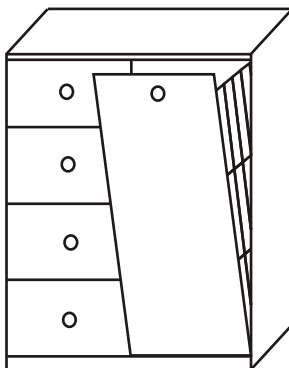

KOMODY ŁAZIENKOWE

KM3

w - 77,4
sz - 60
gł - 30 [cm]

w - 104
sz - 60
gł - 30 [cm]

KM8

w - 85 sz - 70 gł - 30 [cm]

w - 93
sz - 60
gł - 30 [cm]