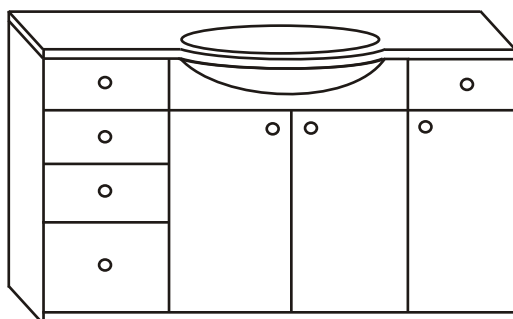

szafki z frontami lustrzanymi

w - 50/60
sz - 30
gł - 20 [cm]

WL3/WL4/WL5

szafki z frontami lustrzanymi

w - 60
sz - 40/50/60
gł - 20 [cm]

BESI 90

L

P

85/90/30 [cm] (w/sz/gł)
Dostępna w wersji z misą
po prawej (P) i lewej (L) stronie.

GABI 80

85/80 [cm] (w/sz)

GABI 90

85/90 [cm] (w/sz)

GABI 120

Lsz

Psz

850/120/30 [cm] (w/sz/gł)
Dostępna w wersji z szufami
po prawej (Psz) i lewej (Lsz) stronie.

SZAFKI POD UMYWALKI

podane wymiary dotyczą szafek bez umywalek

A

Szafki pod umywalki CESAN układ A

	w/sz/gł [cm]	symbol
SYLWIA 50	82/45/30	JS50A
TERESA 45	82/41,3/30	JT45A
TERESA 50	82/45/30	JT50A
MAJUS 45	82/39/26,5	JM45A
MAJUS 50	82/45,2/26,5	JM50A
MAJUS 55	82/50,2/26,5	JM55A
EWA 55	82/52,5/30	JE55A
EWA 65	82/61,5/30	JE65A
ANNA 65	82/61,5/30	JAN65A