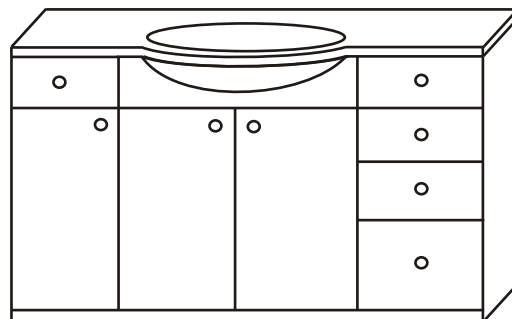

85/90/30 [cm] (w/sz/gł)
Dostępna w wersji z misą
po prawej (P) i lewej (L) stronie.

GABI 80

85/80 [cm] (w/sz)

GABI 90

85/90 [cm] (w/sz)

GABI 120

Lsz

Psz

850/120/30 [cm] (w/sz/gł)
Dostępna w wersji z szufami
po prawej (Psz) i lewej (Lsz) stronie.

SZAFKI POD UMYWALKI

podane wymiary dotyczą szafek bez umywalek

A

Szafki pod umywalki CESAN układ A

	w/sz/gł [cm]	symbol
SYLWIA 50	82/45/30	JS50A
TERESA 45	82/41,3/30	JT45A
TERESA 50	82/45/30	JT50A
MAJUS 45	82/39/26,5	JM45A
MAJUS 50	82/45,2/26,5	JM50A
MAJUS 55	82/50,2/26,5	JM55A
EWA 55	82/52,5/30	JE55A
EWA 65	82/61,5/30	JE65A
ANNA 65	82/61,5/30	JAN65A