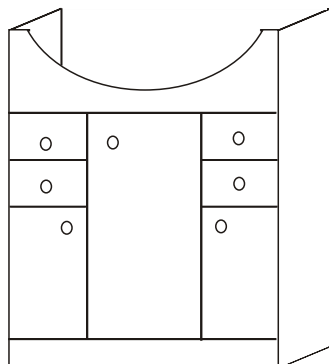

85/90/30 [cm] (w/sz/gł)
Dostępna w wersji z misą
po prawej (P) i lewej (L) stronie.

GABI 80

85/80 [cm] (w/sz)

GABI 90

85/90 [cm] (w/sz)

GABI 120

Lsz

Psz

Szafki pod umywalki HYBNER układ B

	w/sz/gł [cm]	symbol
KANCLER 40	82/38/20,5	HK40B
KANCLER 45		HK40B
KLAUDIA 55		HK55B
KLAUDIA 75	82/71/34,5	HKL75B

Szafki pod umywalki CERSANIT układ B

	symbol
LIBRA 60	CL60B
OMEGA 64	CO64B

Szafki pod umywalki HYBNER układ C

	w/sz/gł.	symbol
KLAUDIA 75	82/71/34,5	HKL75C

Szafki pod umywalki CERSANIT układ C

OMEGA 80	HO80C
----------	-------

Szafki pod umywalki CESAN układ C

	w/sz/gł.	symbol
EWA 55	82/52,5/30	JE55C
EWA 65	82/61,5/30	JE65C
ANNA 65		JAN65C

C

N

Szafka pod umywalkę CESAN układ N

	symbol
OLA 56	JOL56N

LUSTRA ŁAZIENKOWE Z PANELEM OŚWIETLENIOWYM

WLOA

WLOA50 / WLOA55 / WLOA65 /
WLOA75

w - 95
sz - 50 / 55 / 65 / 75 [cm]