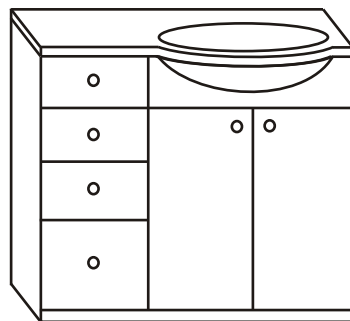

L

W1/W2

w - 50/60
sz - 30
gł - 20 [cm]

W3/W4/W5/W6/W7

w - 60
sz - 40/50/60/70/80
gł - 20 [cm]

P

L

WL1/WL2

szafki z frontami lustrzanymi

w - 50/60
sz - 30
gł - 20 [cm]

WL3/WL4/WL5

szafki z frontami lustrzanymi

w - 60
sz - 40/50/60
gł - 20 [cm]

BESI 90

L

P

85/90/30 [cm] (w/sz/gł)
Dostępna w wersji z misą
po prawej (P) i lewej (L) stronie.

GABI 80

85/80 [cm] (w/sz)

GABI 90

85/90 [cm] (w/sz)

GABI 120

Lsz

Psz

850/120/30 [cm] (w/sz/gł)
Dostępna w wersji z szufami
po prawej (Psz) i lewej (Lsz) stronie.

SZAFKI POD UMYWALKI

podane wymiary dotyczą szafek bez umywalek

A

Szafki pod umywalki CESAN układ A

	w/sz/gł [cm]	symbol
SYLWIA 50	82/45/30	JS50A
TERESA 45	82/41,3/30	JT45A
TERESA 50	82/45/30	JT50A
MAJUS 45	82/39/26,5	JM45A
MAJUS 50	82/45,2/26,5	JM50A
MAJUS 55	82/50,2/26,5	JM55A
EWA 55	82/52,5/30	JE55A
EWA 65	82/61,5/30	JE65A
ANNA 65	82/61,5/30	JAN65A