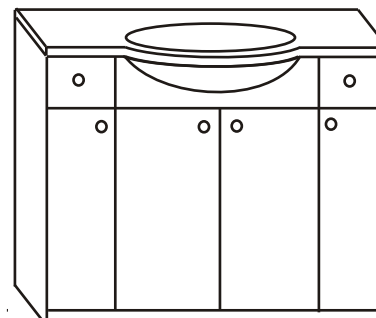

L

W1/W2

w - 50/60
sz - 30
gł - 20 [cm]

W3/W4/W5/W6/W7

w - 60
sz - 40/50/60/70/80
gł - 20 [cm]

P

L

WL1/WL2

szafki z frontami lustrzanymi

w - 50/60
sz - 30
gł - 20 [cm]

WL3/WL4/WL5

szafki z frontami lustrzanymi

w - 60
sz - 40/50/60
gł - 20 [cm]

BESI 90

L

P

85/90/30 [cm] (w/sz/gł)
Dostępna w wersji z misą
po prawej (P) i lewej (L) stronie.

GABI 80

85/80 [cm] (w/sz)

GABI 90

85/90 [cm] (w/sz)

GABI 120

Lsz

Psz

850/120/30 [cm] (w/sz/gł)
Dostępna w wersji z szufami
po prawej (Psz) i lewej (Lsz) stronie.

SZAFKI POD UMYWALKI

podane wymiary dotyczą szafek bez umywalek

A

Szafki pod umywalki CESAN układ A

	w/sz/gł [cm]	symbol
SYLWIA 50	82/45/30	JS50A
TERESA 45	82/41,3/30	JT45A
TERESA 50	82/45/30	JT50A
MAJUS 45	82/39/26,5	JM45A
MAJUS 50	82/45,2/26,5	JM50A
MAJUS 55	82/50,2/26,5	JM55A
EWA 55	82/52,5/30	JE55A
EWA 65	82/61,5/30	JE65A
ANNA 65	82/61,5/30	JAN65A