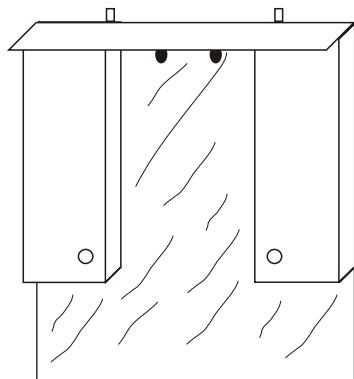

Szafki pod umywalki HYBNER układ C

	w/sz/gł.	symbol
KLAUDIA 75	82/71/34,5	HKL75C

Szafki pod umywalki CERSANIT układ C

OMEGA 80	HO80C
----------	-------

Szafki pod umywalki CESAN układ C

	w/sz/gł.	symbol
EWA 55	82/52,5/30	JE55C
EWA 65	82/61,5/30	JE65C
ANNA 65		JAN65C

C

N

Szafka pod umywalkę CESAN układ N

	symbol
OLA 56	JOL56N

LUSTRA ŁAZIENKOWE Z PANELEM OŚWIETLENIOWYM

WLOA

WLOA50 / WLOA55 / WLOA65 /
WLOA75

w - 95
sz - 50 / 55 / 65 / 75 [cm]

WLOB

WLOB65 / WLOB75

w - 95
sz - 65 / 75 [cm]

WLOC

WLOC80 / WLOC90
/ WLOC110 / WLOC130

w - 95
sz - 80 / 90 / 110 / 130 [cm]

WLOD (WLO7)

WLOD75 (WLO7)