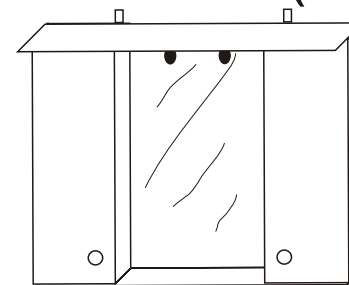

C

N

Szafka pod umywalkę CESAN układ N

	symbol
OLA 56	JOL56N

LUSTRA ŁAZIENKOWE Z PANELEM OŚWIETLENIOWYM

WLOA

WLOA50 / WLOA55 / WLOA65 /
WLOA75

w - 95
sz - 50 / 55 / 65 / 75 [cm]

WLOB

WLOB65 / WLOB75

w - 95
sz - 65 / 75 [cm]

WLOC

WLOC80 / WLOC90
/ WLOC110 / WLOC130

w - 95
sz - 80 / 90 / 110 / 130 [cm]

WLOD (WLO7)

WLOD75 (WLO7)