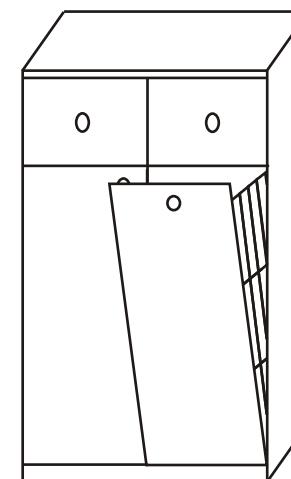

w - 104
sz - 60
gł - 30 [cm]

KM8

w - 85 sz - 70 gł - 30 [cm]

KM9

KM10

w - 93
sz - 60
gł - 30 [cm]

SZAFKI WISZĄCE

P

L

W1/W2

w - 50/60
sz - 30
gł - 20 [cm]

W3/W4/W5/W6/W7

w - 60
sz - 40/50/60/70/80
gł - 20 [cm]

P

L

WL1/WL2

szafki z frontami lustrzanymi

w - 50/60
sz - 30
gł - 20 [cm]

WL3/WL4/WL5

szafki z frontami lustrzanymi

w - 60
sz - 40/50/60
gł - 20 [cm]

BESI 90

L

P

85/90/30 [cm] (w/sz/gł)
Dostępna w wersji z misą
po prawej (P) i lewej (L) stronie.

GABI 80

85/80 [cm] (w/sz)

GABI 90

85/90 [cm] (w/sz)

GABI 120

Lsz

Psz