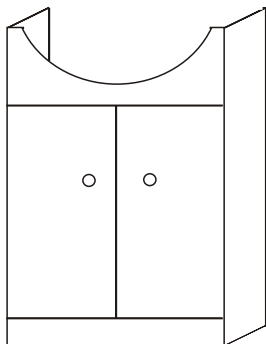

L

W1/W2

w - 50/60
sz - 30
gł - 20 [cm]

W3/W4/W5/W6/W7

w - 60
sz - 40/50/60/70/80
gł - 20 [cm]

P

L

WL1/WL2

szafki z frontami lustrzanymi

w - 50/60
sz - 30
gł - 20 [cm]

WL3/WL4/WL5

szafki z frontami lustrzanymi

w - 60
sz - 40/50/60
gł - 20 [cm]

BESI 90

L

P

85/90/30 [cm] (w/sz/gł)
Dostępna w wersji z misą
po prawej (P) i lewej (L) stronie.

GABI 80

85/80 [cm] (w/sz)

GABI 90

85/90 [cm] (w/sz)

GABI 120

Lsz

Psz

850/120/30 [cm] (w/sz/gł)
Dostępna w wersji z szufami
po prawej (Psz) i lewej (Lsz) stronie.

SZAFKI POD UMYWALKI

podane wymiary dotyczą szafek bez umywalek

A

Szafki pod umywalki CESAN układ A

	w/sz/gł [cm]	symbol
SYLWIA 50	82/45/30	JS50A
TERESA 45	82/41,3/30	JT45A
TERESA 50	82/45/30	JT50A
MAJUS 45	82/39/26,5	JM45A
MAJUS 50	82/45,2/26,5	JM50A
MAJUS 55	82/50,2/26,5	JM55A
EWA 55	82/52,5/30	JE55A
EWA 65	82/61,5/30	JE65A
ANNA 65	82/61,5/30	JAN65A