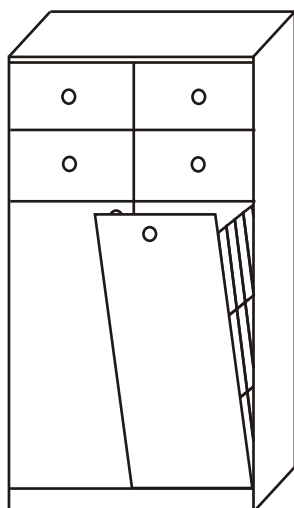

w - 104
sz - 30 i 40
gł - 30 [cm]

SN6 L/P

w - 104
sz - 30 i 40
gł - 30 [cm]

SN7

w - 93
sz - 30 i 40
gł - 30 [cm]

SN8 L/P

w - 93
sz - 30 i 40
gł - 30 [cm]

KOMODY ŁAZIENKOWE

KM1

KM2

KM3

KM4

KM5

w - 77,4
sz - 60
gł - 30 [cm]

KM6

KM7

w - 104
sz - 60
gł - 30 [cm]

KM8

w - 85 sz - 70 gł - 30 [cm]

KM9

KM10

w - 93
sz - 60
gł - 30 [cm]

SZAFKI WISZĄCE

P

L

W1/W2

w - 50/60
sz - 30
gł - 20 [cm]

W3/W4/W5/W6/W7

w - 60
sz - 40/50/60/70/80
gł - 20 [cm]

P

L

WL1/WL2