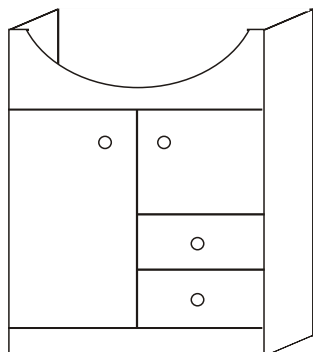

szafki z frontami lustrzanymi

w - 50/60
sz - 30
gł - 20 [cm]

WL3/WL4/WL5

szafki z frontami lustrzanymi

w - 60
sz - 40/50/60
gł - 20 [cm]

BESI 90

L

P

85/90/30 [cm] (w/sz/gł)
Dostępna w wersji z misą
po prawej (P) i lewej (L) stronie.

GABI 80

85/80 [cm] (w/sz)

GABI 90

85/90 [cm] (w/sz)

GABI 120

Lsz

Psz

850/120/30 [cm] (w/sz/gł)
Dostępna w wersji z szufami
po prawej (Psz) i lewej (Lsz) stronie.

SZAFKI POD UMYWALKI

podane wymiary dotyczą szafek bez umywalek

A

Szafki pod umywalki CESAN układ A

	w/sz/gł [cm]	symbol
SYLWIA 50	82/45/30	JS50A
TERESA 45	82/41,3/30	JT45A
TERESA 50	82/45/30	JT50A
MAJUS 45	82/39/26,5	JM45A
MAJUS 50	82/45,2/26,5	JM50A
MAJUS 55	82/50,2/26,5	JM55A
EWA 55	82/52,5/30	JE55A
EWA 65	82/61,5/30	JE65A
ANNA 65	82/61,5/30	JAN65A

B

Szafki pod umywalki HYBNER układ A

	w/sz/gł [cm]	symbol
KANCLER 40	82/38/20,5	HK40A
KANCLER 45		HK40A
KLAUDIA 55		HK55A
KLAUDIA 75	82/71/34,5	HKL75A

Szafki pod umywalki CERSANIT układ A

	symbol
LIBRA 60	CL60A
OMEGA 64	CO64A