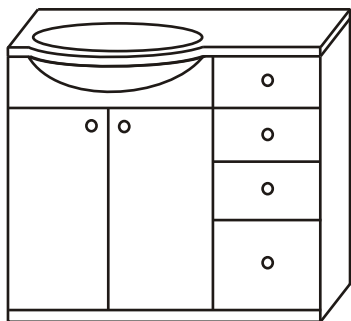

L

W1/W2

w - 50/60
sz - 30
gł - 20 [cm]

W3/W4/W5/W6/W7

w - 60
sz - 40/50/60/70/80
gł - 20 [cm]

P

L

WL1/WL2

szafki z frontami lustrzanymi

w - 50/60
sz - 30
gł - 20 [cm]

WL3/WL4/WL5

szafki z frontami lustrzanymi

w - 60
sz - 40/50/60
gł - 20 [cm]

BESI 90

L

P

85/90/30 [cm] (w/sz/gł)
Dostępna w wersji z misą
po prawej (P) i lewej (L) stronie.

GABI 80

85/80 [cm] (w/sz)

GABI 90

85/90 [cm] (w/sz)

GABI 120

Lsz

Psz

850/120/30 [cm] (w/sz/gł)
Dostępna w wersji z szufami
po prawej (Psz) i lewej (Lsz) stronie.

SZAFKI POD UMYWALKI

podane wymiary dotyczą szafek bez umywalek

A

Szafki pod umywalki CESAN układ A

	w/sz/gł [cm]	symbol
SYLWIA 50	82/45/30	JS50A
TERESA 45	82/41,3/30	JT45A
TERESA 50	82/45/30	JT50A
MAJUS 45	82/39/26,5	JM45A
MAJUS 50	82/45,2/26,5	JM50A
MAJUS 55	82/50,2/26,5	JM55A
EWA 55	82/52,5/30	JE55A
EWA 65	82/61,5/30	JE65A
ANNA 65	82/61,5/30	JAN65A